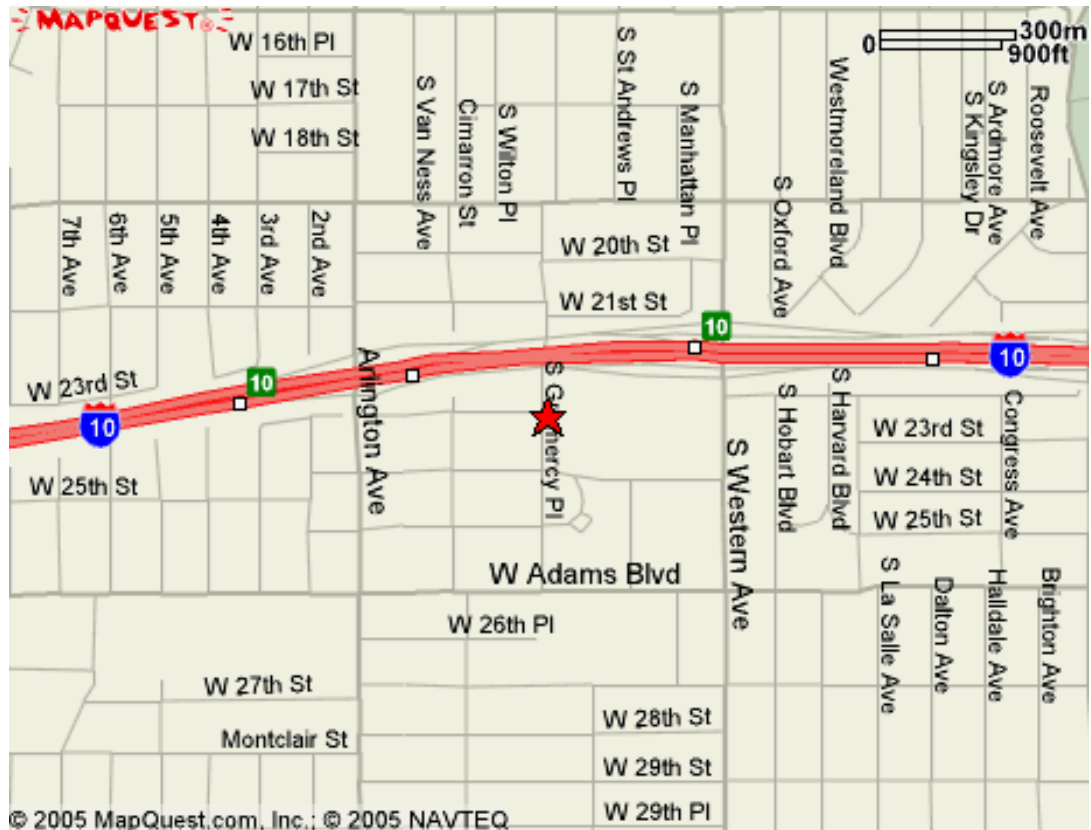

## SEMAC

Special Education Multicultural Advisory Committee  
Comité Asesor Multicultural de Educación Especial  
Widney High School  
2302 S. Gramercy Place, Los Angeles, CA 90018  
(323) 731-8633

Intersection of Santa Monica Freeway and Western Avenue; south on Western Avenue two blocks to 24<sup>th</sup> St.; right (west) two blocks. Bus lines 68, 368, 37, 209, 207 & 757.

Intersección del Fwy Santa Monica y la Avenida Western; Sur por la avenida Western dos cuadras hasta la Calle 24; Vuelta a la derecha dos cuadras. Líneas de autobús 68, 368, 37, 209, 207 & 757.